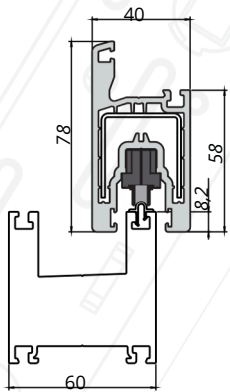

### PERFIL DVP - ASPEN S60 - 71 - 703200 - 40mm X 71mm

CARRO PVC 02 H13 1R Ø15 AZUL SLIM		30 <sub>kg</sub> hoja
CÓD.	BR00005	CARRO 15183
CAJA 400		

CARRO PVC 03 H13 2R Ø15 AZUL SLIM		60 <sub>kg</sub> hoja
CÓD.	BR00006	CARRO 15184
CAJA 400		

### PERFIL DVP - ASPEN S60 - 78 - 703201 - 40mm X 78mm

**CARRO PVC 02 H15,5 1RC Ø20 GRIS** 35kg hoja

CÓD. BR00003

CAJA 300

**CARRO PVC 03 H15,5 2RC Ø20 GRIS** 70kg hoja

CÓD. BR00004

CAJA 300

**CARRO ZK 04 H30 Ø28 R2,75** 110kg hoja

CAJA 150

**CARRO ZK 05 H33 2RC Ø40 R2,75** 230<sub>g</sub> hoja

CÓD.	CARRO: BR00031
	SUPLE 6MM: BR00043

CAJA 100

**CARRO FIJO CUADRUPLE BASCULANTE H33** 400<sub>g</sub> hoja

CÓD.	CARRO: BR00033
	4 SUPLE 6MM: BR00043

CAJA 40

**CARRO ZK 05 H30 2RC Ø40 R2,75** 300<sub>g</sub> hoja

CÓD.	CARRO: BR00055
	SUPLE 8MM: BR00044

CAJA 100