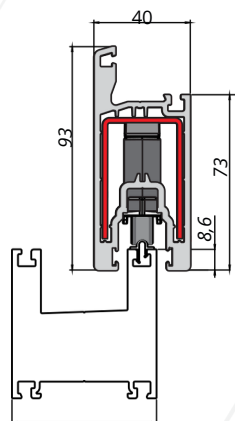

### PERFIL DVP - ASPEN S60 - 71 - 703200 - 40mm X 71mm

CARRO PVC 02 H13 1R Ø15 AZUL SLIM		30 <sub>kg</sub> hoja
CÓD.	BR00005	CARRO 15183
CAJA 400		

CARRO PVC 03 H13 2R Ø15 AZUL SLIM		60 <sub>kg</sub> hoja
CÓD.	BR00006	CARRO 15184
CAJA 400		

### PERFIL DVP - ASPEN S60 - 78 - 703201 - 40mm X 78mm

**CARRO PVC 02 H15,5 1RC Ø20 GRIS** 35kg hoja

CÓD. BR00003

CAJA 300

**CARRO PVC 03 H15,5 2RC Ø20 GRIS** 70kg hoja

CÓD. BR00004

CAJA 300

**CARRO ZK 04 H30 Ø28 R2,75** 110kg hoja

CÓD. BR00053 CÓD. NUEVO

CAJA 150

**PERFIL DVP - ASPEN S60 - 93 - 703202 - 40mm X 93mm**

**CARRO ZK 04 H33 1R Ø40 R2,75** 130<sub>g</sub> hoja

CÓD.	CARRO: BR00024	CÓD.	CARRO: BR00021
	SUPLE 6MM: BR00043		SUPLE 6MM: BR00043

CAJA 150

**CARRO ZK 05 H33 2RC Ø40 R2,75** 230<sub>g</sub> hoja

CÓD.	CARRO: BR00031
	SUPLE 6MM: BR00043

CAJA 100

**CARRO FIJO CUADRUPLE BASCULANTE H33** 400<sub>g</sub> hoja

CÓD.	CARRO: BR00033
	4 SUPLE 6MM: BR00043