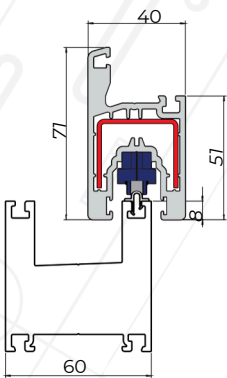

### PERFIL DVP - ASPEN S60 - 71 - 703200 - 40mm X 71mm

CARRO PVC 02 H13 1R Ø15 AZUL SLIM		30 <sub>kg</sub> hoja
CÓD.	BR00005	CARRO 15183
CAJA 400		

CARRO PVC 03 H13 2R Ø15 AZUL SLIM		60 <sub>kg</sub> hoja
CÓD.	BR00006	CARRO 15184
CAJA 400		

### PERFIL DVP - ASPEN S60 - 78 - 703201 - 40mm X 78mm

**CARRO PVC 02 H15,5 1RC Ø20 GRIS** 35kg hoja

CÓD. BR00003

CAJA 300

**CARRO PVC 03 H15,5 2RC Ø20 GRIS** 70kg hoja

CÓD. BR00004

CAJA 300

**CARRO ZK 04 H30 Ø28 R2,75** 110kg hoja

CÓD. BR00053 CÓD. NUEVO

CAJA 150

**PERFIL DVP - ASPEN S60 - 93 - 703202 - 40mm X 93mm**

**CARRO ZK 04 H33 1R Ø40 R2,75** 130<sub>g</sub> hoja

CÓD.	CARRO: BR00024	CÓD.	CARRO: BR00021
	SUPLE 6MM: BR00043		SUPLE 6MM: BR00043

CAJA 150

**CARRO ZK 05 H33 2RC Ø40 R2,75** 230<sub>g</sub> hoja

CÓD.	CARRO: BR00031
	SUPLE 6MM: BR00043

CAJA 100

**CARRO FIJO CUADRUPLE BASCULANTE H33** 400<sub>g</sub> hoja

CÓD.	CARRO: BR00033
	4 SUPLE 6MM: BR00043