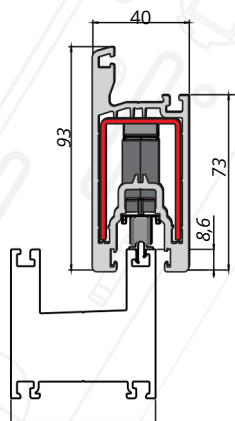

### PERFIL DVP - ASPEN S60 - 71 - 703200 - 40mm X 71mm

CARRO PVC 02 H13 1R Ø15 AZUL SLIM		30 <sub>kg</sub> hoja
CÓD.	BR00005	CARRO 15183
CAJA 400		

CARRO PVC 03 H13 2R Ø15 AZUL SLIM		60 <sub>kg</sub> hoja
CÓD.	BR00006	CARRO 15184
CAJA 400		

### PERFIL DVP - ASPEN S60 - 78 - 703201 - 40mm X 78mm

**CARRO PVC 02 H15,5 1RC Ø20 GRIS** 35kg hoja

CÓD. BR00003

CAJA 300

**CARRO PVC 03 H15,5 2RC Ø20 GRIS** 70kg hoja

CÓD. BR00004

CAJA 300

**CARRO ZK 04 H30 Ø28 R2,75** 110kg hoja

CÓD. BR00053 CÓD. NUEVO

CAJA 150

**PERFIL DVP - ASPEN S60 - 93 - 703202 - 40mm X 93mm**

**CARRO ZK 04 H33 1R Ø40 R2,75** 130<sub>g</sub> hoja

CÓD.	CARRO: BR00024	CÓD.	CARRO: BR00021
	SUPLE 6MM: BR00043		SUPLE 6MM: BR00043

CAJA 150

**CARRO ZK 05 H33 2RC Ø40 R2,75** 230<sub>g</sub> hoja

CÓD.	CARRO: BR00031
	SUPLE 6MM: BR00043

CAJA 100

**CARRO FIJO CUADRUPLE BASCULANTE H33** 400<sub>g</sub> hoja

CÓD.	CARRO: BR00033
	4 SUPLE 6MM: BR00043