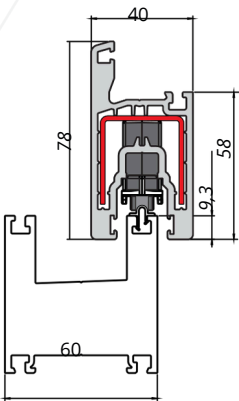

### PERFIL DVP - ASPEN S60 - 78 - 703201 - 40mm X 78mm

**CARRO PVC 02 H15,5 1RC Ø20 GRIS** 35kg hoja

CÓD. BR00003

CAJA 300

**CARRO PVC 03 H15,5 2RC Ø20 GRIS** 70kg hoja

CÓD. BR00004

CAJA 300

**CARRO ZK 04 H30 Ø28 R2,75** 110kg hoja

CÓD. BR00053 CÓD. NUEVO

CAJA 150

**PERFIL DVP - ASPEN S60 - 93 - 703202 - 40mm X 93mm**

**CARRO ZK 04 H33 1R Ø40 R2,75** 130<sub>g</sub> hoja

CÓD.	CARRO: BR00024	CÓD.	CARRO: BR00021
	SUPLE 6MM: BR00043		SUPLE 6MM: BR00043

CAJA 150

**CARRO ZK 05 H33 2RC Ø40 R2,75** 230<sub>g</sub> hoja

CÓD.	CARRO: BR00031
	SUPLE 6MM: BR00043

CAJA 100

**CARRO FIJO CUADRUPLE BASCULANTE H33** 400<sub>g</sub> hoja

CÓD.	CARRO: BR00033
	4 SUPLE 6MM: BR00043

CAJA 40

**CARRO ZK 05 H30 2RC Ø40 R2,75** 300<sub>g</sub> hoja

CÓD.	CARRO: BR00055
	SUPLE 8MM: BR00044

CAJA 100