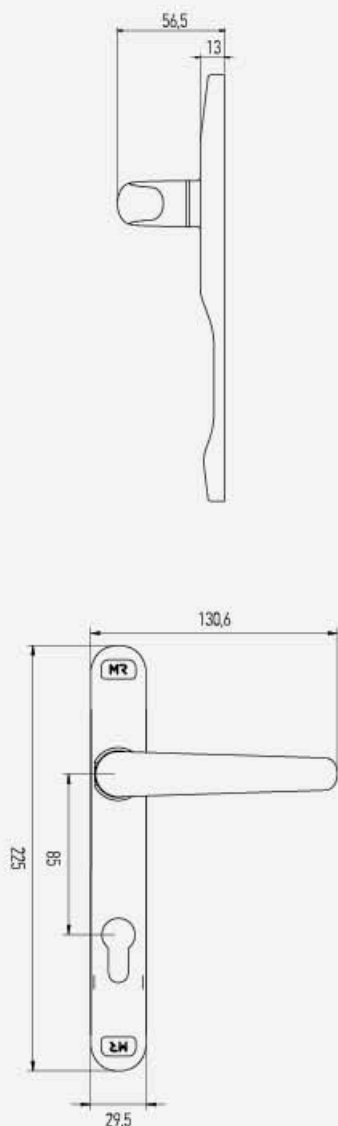

**MULETA C/ MOLA RECUPERAÇÃO**  
SPRING-LOADED HANDLE FOR DOORS  
MANILLA C/ MUELLE DE RECUPERACIÓN · BEQUILLE AVEC  
RESORT DE RAPPEL POUR PORTES

**MONDIAL**

**M63**  $\nabla$ 8

**EMBALAGEM - PACKAGING**  
EMPAQUETADO - EMBALLAGE

**M63**  $\nabla$ 8  
6 pares por caixa  
6 pairs per box  
6 pares por caja  
6 paires par boîte

**ACABAMENTO - FINISHING**  
ACABADOS - FINITION

**Lacado**  
Powder painting  
Lacado  
Laqué

**MATERIAIS - MATERIALS**  
MATERIALES - MATERIAUX

**Parafusos incluídos**  
Screws included  
Tornillos incluidos  
Vis inclus

**OBSERVAÇÕES - COMENTS**  
OBSERVACIONES - OBSERVATIONS

Placa M64/92